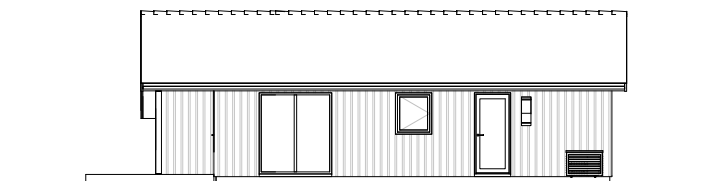

Boligareal:	60 m ²
Overdækket:	5 m ²
Hems:	6 m ²
Træterrasse:	18 m ²

NORDSØ BASIS // 73L

KAMPAGNEMODEL

UDSTILLINGSHUS

Modellen kan ses på vores udstilling i Purhus.

Alternativ indretning med alkove til samme pris

KR. 1.319.000*

Ændring til sprossevinduer kr. 34.100

Boligareal:	73 m ²
Overdækket:	11 m ²
Hems:	6 m ²
Træterrasse:	17 m ²

EKSTRA INKLUDERET I PRISERNE

- Glastrekanter over vinduespartier i gavl af stue - alrum
- Træterrasse i forlængelse af stue - alrum
- 6 m² hems med stige, gelænder og el-installation
- Garderobeskabe ifølge grundplan
- Udvendig skjuler til varmepumpe