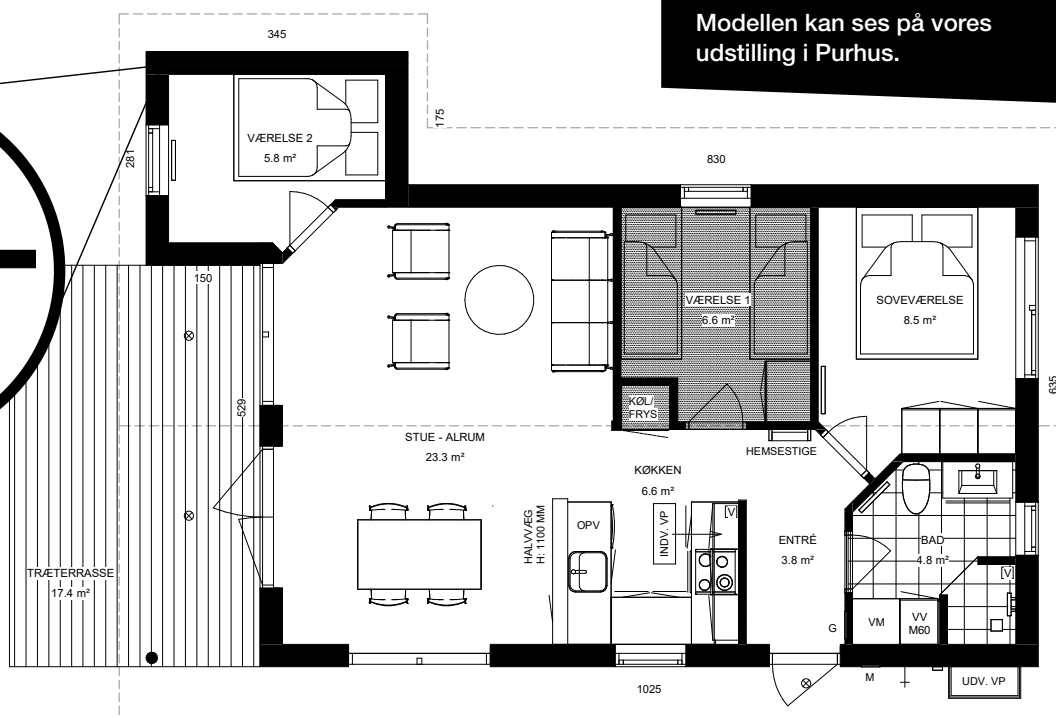

Boligareal:	60 m ²
Overdækket:	5 m ²
Hems:	6 m ²
Træterrasse:	18 m ²

NORDSØ BASIS // 73L

KAMPAGNEMODEL

UDSTILLINGSHUS

Modellen kan ses på vores udstilling i Purhus.

Alternativ indretning med alkove til samme pris

KR. 1.319.000*

Ændring til sprossevinduer kr. 34.100

Boligareal:	73 m ²
Overdækket:	11 m ²
Hems:	6 m ²
Træterrasse:	17 m ²

EKSTRA INKLUDERET I PRISERNE

- Glastrekanter over vinduespartier i gavl af stue - alrum
- Træterrasse i forlængelse af stue - alrum
- 6 m² hems med stige, gelænder og el-installation
- Garderobeskabe ifølge grundplan
- Udvendig skjuler til varmepumpe