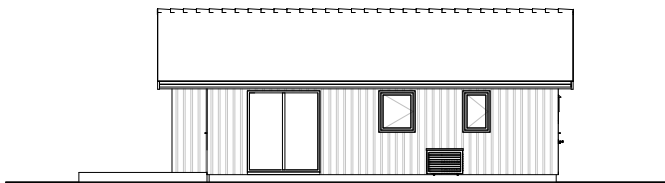

NORDSØ BASIS // 60L-B

KAMPAGNEMODEL

UDSTILLINGSHUS

Modellen kan ses på vores udstilling i Middelfart.