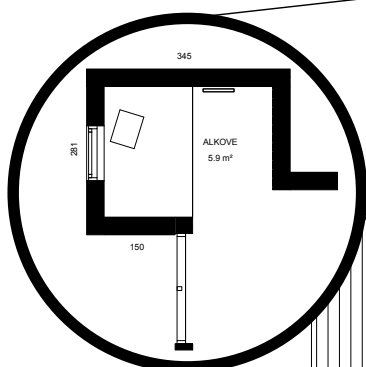

Boligareal:	60 m ²
Overdækket:	5 m ²
Hems:	6 m ²
Træterrasse:	18 m ²

NORDSØ BASIS // 73L

KAMPAGNEMODEL

UDSTILLINGSHUS

Modellen kan ses på vores udstilling i Purhus.

Alternativ indretning med alkove til samme pris

KR. 1.319.000*

Ændring til sprossevinduer kr. 34.100

Boligareal:	73 m ²
Overdækket:	11 m ²
Hems:	6 m ²
Træterrasse:	17 m ²

EKSTRA INKLUDERET I PRISERNE

- Glastrekanter over vinduespartier i gavl af stue - alrum
- Træterrasse i forlængelse af stue - alrum
- 6 m² hems med stige, gelænder og el-installation
- Garderobeskabe ifølge grundplan
- Udvendig skjuler til varmepumpe