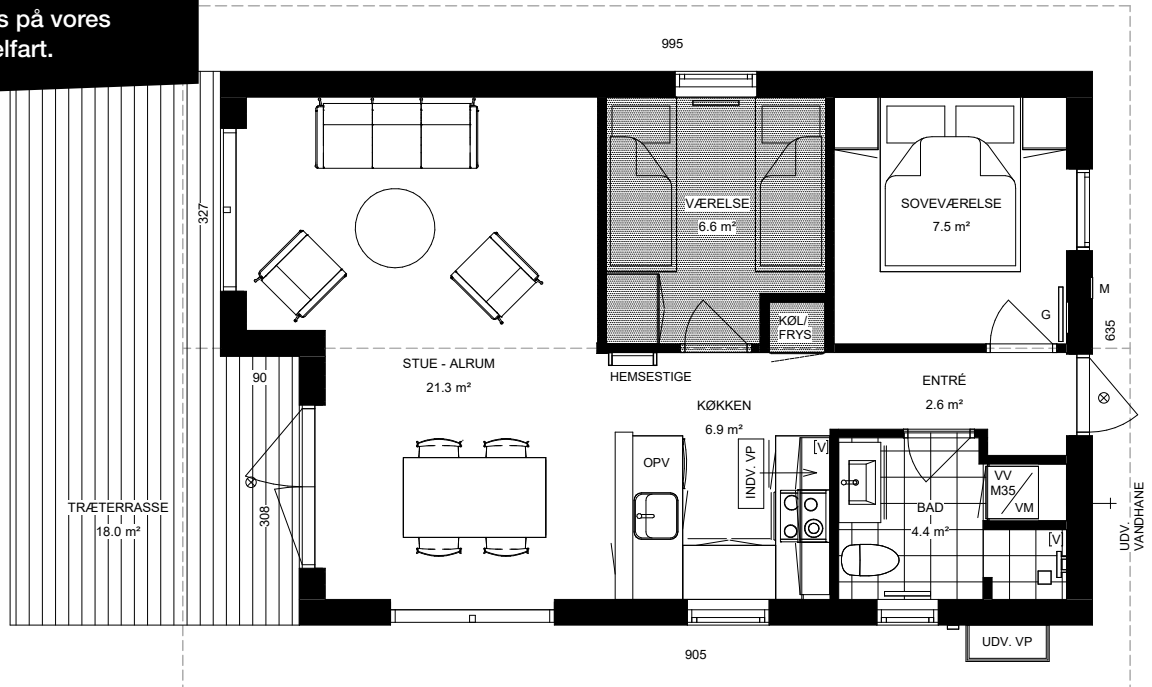

NORDSØ BASIS // 60L-B

KAMPAGNEMODEL

UDSTILLINGSHUS

Modellen kan ses på vores udstilling i Middelfart.